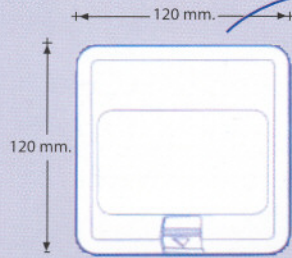

POP - UP FLOOR SOCKETS (1 Modular = 3 Gangs)

เต้ารับฝังพื้น (อลูมิเนียมอัลลอย และ ทองเหลือง)

HACO®

Application for : FSA

- Body : Aluminium Alloy
- Gasket : IP44
- Square Box : Galv Steel 100 x 100 x 55 mm with 1/2" & 3/4" Knockout
- Supply complete with Temporary Plastic cover plate for box

Application for : FSB

- Body : Brass
- Gasket : IP44
- Square Box : Galv Steel 100 x 100 x 55 mm with 1/2" & 3/4" Knockout
- Supply complete with Temporary Plastic cover plate for box

Remark " National " full color series mechanism is used in pop-up floor socket (Except Cat. 5 Data Mechanisms).
อุปกรณ์เต้ารับไฟฟ้า ทุกชนิดในเต้ารับฝังพื้นใช้อุปกรณ์ของ เนชั่นแนล ฟูลคัลเลอร์ซีรีส์ (ยกเว้นอุปกรณ์ Cat 5 Data)

Picture	Description	FSA Series		FSB Series	
		Cat. No.	Price	Cat. No.	Price
	2 gangs of 2 pins Receptacle 10A , 250V	FSA - R2	1,650.-	FSB - R2	1,900.-
	2 gangs of Euro - American Receptacle 10A , 250V	FSA - E2	1,750.-	FSB - E2	2,000.-
	2 gangs of American Receptacle 10A , 250V	FSA - A2	1,850.-	FSB - A2	2,100.-
	1 gang of Telephone socket	FSA - P1	1,800.-	FSB - P1	2,050.-
	2 gangs of Telephone socket	FSA - P2	2,100.-	FSB - P2	2,350.-
	1 gang of Cat. 5 data socket	FSA - J1	1,850.-	FSB - J1	2,100.-
	2 gangs of Cat. 5 data socket	FSA - J2	2,100.-	FSB - J2	2,350.-
	American Receptacle and Cat. 5 data socket	FSA - AJ	2,000.-	FSB - AJ	2,250.-
	2 pins Receptacle and Television socket	FSA - RT	1,950.-	FSB - RT	2,200.-
	Duplex TV / FM socket	FSA - TF	2,500.-	FSB - TF	2,750.-