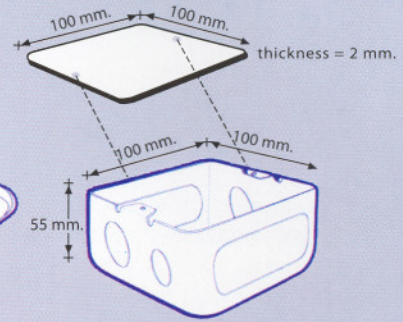

POP - UP FLOOR SOCKETS (1 Modular = 3 Gangs)

เต้ารับฝังพื้น (อลูมิเนียมอัลลอย และ ทองเหลือง)

HACO®

Application for : FSA

- Body : Aluminium Alloy
- Gasket : IP44
- Square Box : Galv Steel 100 x 100 x 55 mm with 1/2" & 3/4" Knockout
- Supply complete with Temporary Plastic cover plate for box

Application for : FSB

- Body : Brass
- Gasket : IP44
- Square Box : Galv Steel 100 x 100 x 55 mm with 1/2" & 3/4" Knockout
- Supply complete with Temporary Plastic cover plate for box

Remark " National " full color series mechanism is used in pop-up floor socket (Except Cat. 5 Data Mechanisms).
อุปกรณ์เต้ารับไฟฟ้า ทุกชนิดในเต้ารับฝังพื้นใช้อุปกรณ์ของ เนชั่นแนล ฟูลคัลเลอร์ซีรีส์ (ยกเว้นอุปกรณ์ Cat 5 Data)

Picture	Description	FSA Series		FSB Series	
		Cat. No.	Price	Cat. No.	Price
	2 gangs of 2 pins Receptacle 10A , 250V	FSA - R2	1,650.-	FSB - R2	1,900.-
	2 gangs of Euro - American Receptacle 10A , 250V	FSA - E2	1,750.-	FSB - E2	2,000.-
	2 gangs of American Receptacle 10A , 250V	FSA - A2	1,850.-	FSB - A2	2,100.-
	1 gang of Telephone socket	FSA - P1	1,800.-	FSB - P1	2,050.-
	2 gangs of Telephone socket	FSA - P2	2,100.-	FSB - P2	2,350.-
	1 gang of Cat. 5 data socket	FSA - J1	1,850.-	FSB - J1	2,100.-
	2 gangs of Cat. 5 data socket	FSA - J2	2,100.-	FSB - J2	2,350.-
	American Receptacle and Cat. 5 data socket	FSA - AJ	2,000.-	FSB - AJ	2,250.-
	2 pins Receptacle and Television socket	FSA - RT	1,950.-	FSB - RT	2,200.-
	Duplex TV / FM socket	FSA - TF	2,500.-	FSB - TF	2,750.-