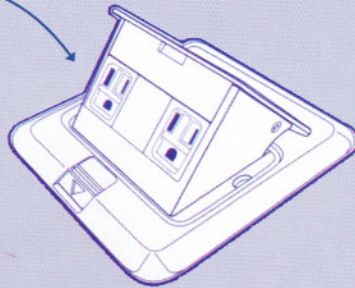

POP - UP FLOOR SOCKETS (1 Modular = 3 Gangs)

เต้ารับฝังพื้น (อลูมิเนียมอัลลอย และ ทองเหลือง)

HACO®

Application for : FSA

- Body : Aluminium Alloy
- Gasket : IP44
- Square Box : Galv Steel 100 x 100 x 55 mm with 1/2" & 3/4" Knockout
- Supply complete with Temporary Plastic cover plate for box

Application for : FSB

- Body : Brass
- Gasket : IP44
- Square Box : Galv Steel 100 x 100 x 55 mm with 1/2" & 3/4" Knockout
- Supply complete with Temporary Plastic cover plate for box

Remark " National " full color series mechanism is used in pop-up floor socket (Except Cat. 5 Data Mechanisms).
อุปกรณ์เต้ารับไฟฟ้า ทุกชนิดในเต้ารับฝังพื้นใช้อุปกรณ์ของ เนชั่นแนล ฟูลคัลเลอร์ซีรีส์ (ยกเว้นอุปกรณ์ Cat 5 Data)

Picture	Description	FSA Series		FSB Series	
		Cat. No.	Price	Cat. No.	Price
	2 gangs of 2 pins Receptacle 10A , 250V	FSA - R2	1,650.-	FSB - R2	1,900.-
	2 gangs of Euro - American Receptacle 10A , 250V	FSA - E2	1,750.-	FSB - E2	2,000.-
	2 gangs of American Receptacle 10A , 250V	FSA - A2	1,850.-	FSB - A2	2,100.-
	1 gang of Telephone socket	FSA - P1	1,800.-	FSB - P1	2,050.-
	2 gangs of Telephone socket	FSA - P2	2,100.-	FSB - P2	2,350.-
	1 gang of Cat. 5 data socket	FSA - J1	1,850.-	FSB - J1	2,100.-
	2 gangs of Cat. 5 data socket	FSA - J2	2,100.-	FSB - J2	2,350.-
	American Receptacle and Cat. 5 data socket	FSA - AJ	2,000.-	FSB - AJ	2,250.-
	2 pins Receptacle and Television socket	FSA - RT	1,950.-	FSB - RT	2,200.-
	Duplex TV / FM socket	FSA - TF	2,500.-	FSB - TF	2,750.-