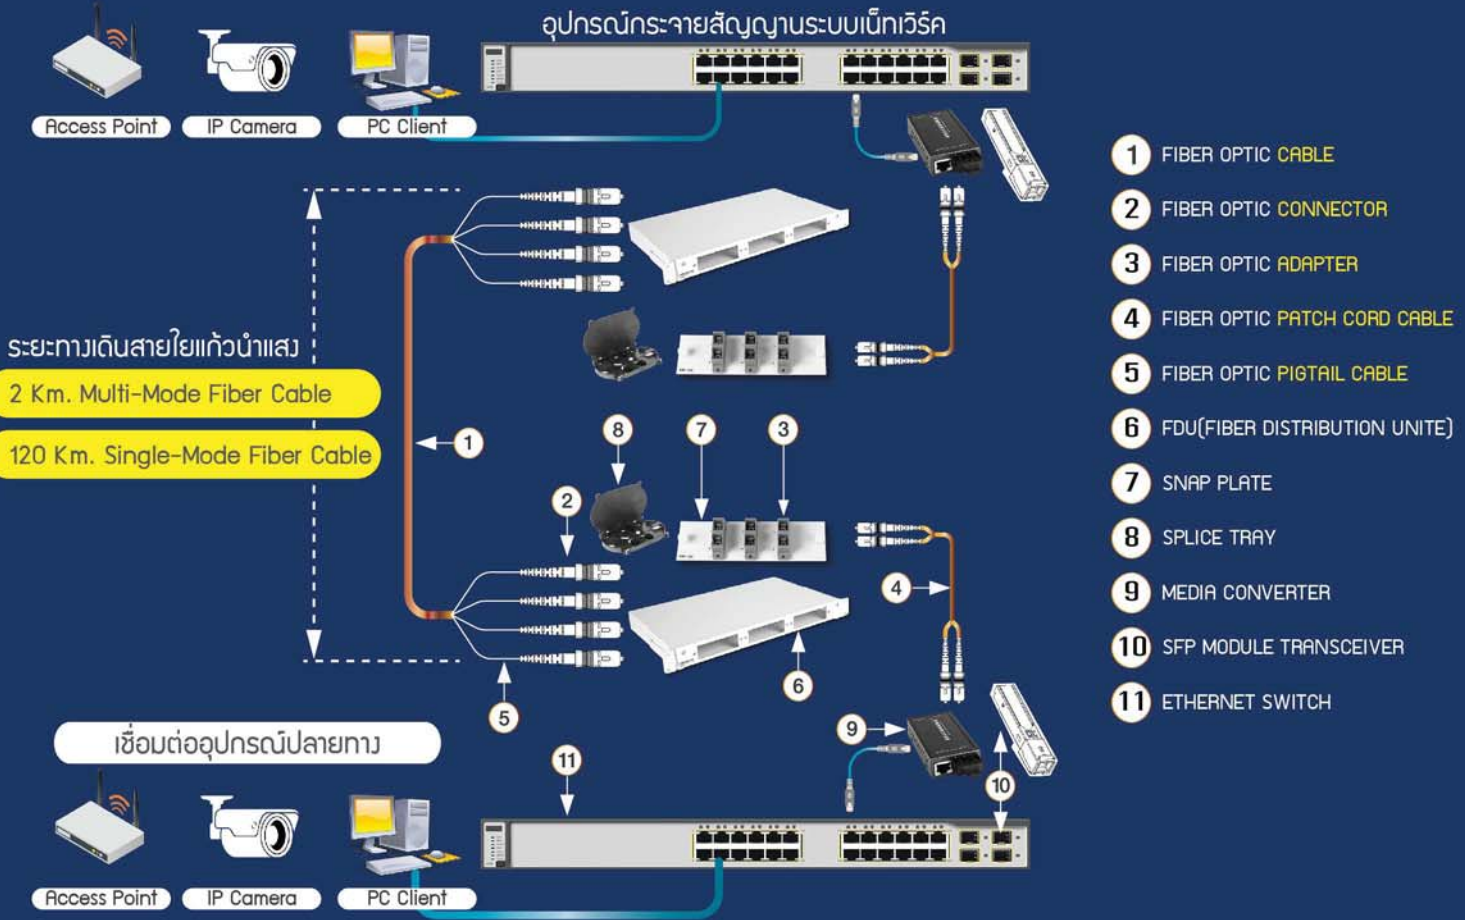

บริษัท ก้าวเข้าสู่ปีที่ 24
โทร 02-508-0977 (จัดโบสถ์ 20 คู่สาย)

Fiber Optic Product Group