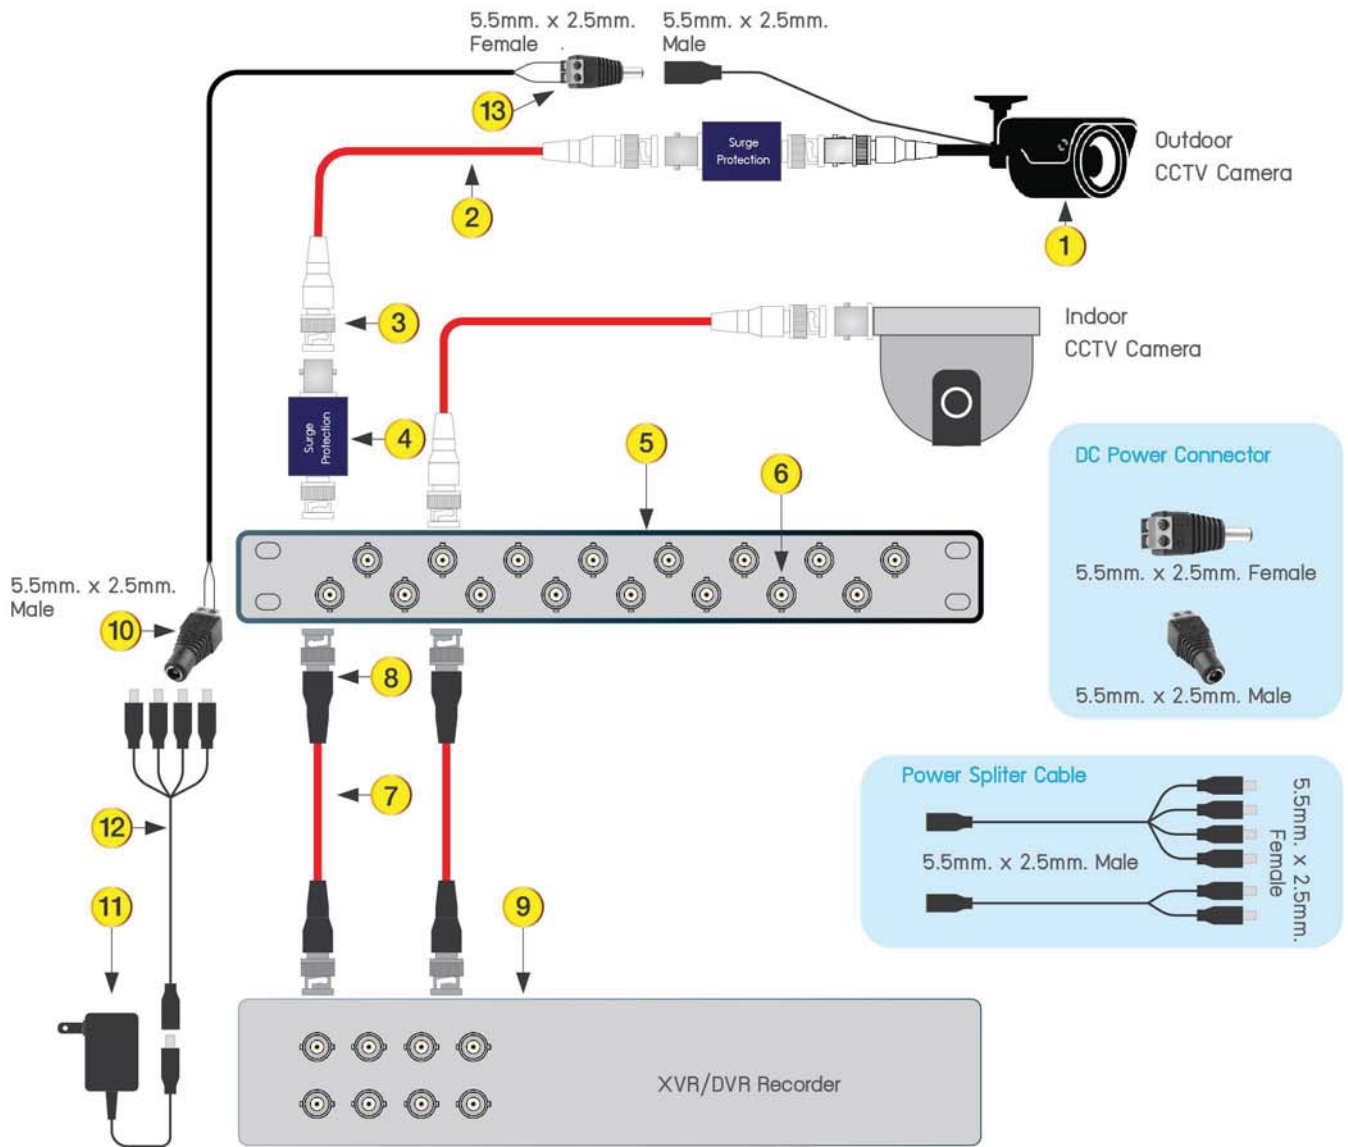

### Tools

**BC-1031**  
 ฝาเข้าสาย  
 RJ45 Jack  
 และ Patch Panel

**BC-CR001**  
 ฝาเข้าหัว RJ45,12  
 RJ11 Plug

**BC-1011**  
 ฝาเข้าหัว BNC  
 RG58,59,62,11,  
 8,213

**BC-1017**  
 ฝาเข้าหัว BNC  
 RG58,59,62,6,  
 7,213,8

**BC-323**  
 ฝาปลอกสาย  
 RG59,62,11,  
 7,213,8

**BC-352**  
 ฝาปลอกสาย  
 RG59,6,11,7  
 และอื่นๆ

**BC-1018C**  
 ฝาปลอกสาย  
 RG58,59,62,6

**BC-1118C**  
 ฝาปลอกสาย  
 RG8,11213

# Coaxial Cable Installation Guide (การติดตั้งแบบใช้สาย RG-6 หรือ RG-11)

**DC Power Connector**

5.5mm. x 2.5mm. Female

5.5mm. x 2.5mm. Male

**Power Splitter Cable**

5.5mm. x 2.5mm. Male

5.5mm. x 2.5mm. Female