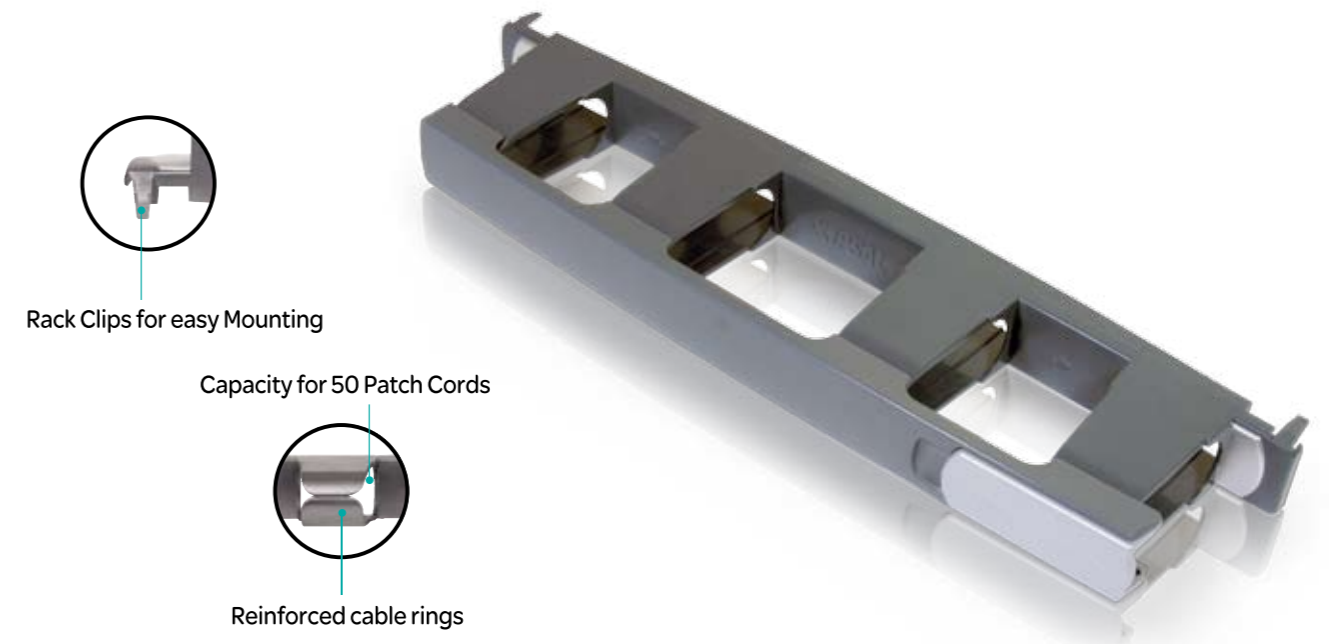

## Category 6+ 24 Port Fully Featured Patch Panel

Cat.No. ACTPP6U24SHC

Schneider Electric ได้จัดสิทธิบัตรด้านเทคโนโลยี ID-6™ ที่มีความโดดเด่นเป็นเอกลักษณ์ ในเรื่องของ Labelling ที่จับรูปแบบกราฟฟิกและสี ซึ่งทำหน้าที่บอกสถานะการทำงานของแต่ละ outlet ได้สูงสุดถึง 6 สถานะ เพื่อความสะดวกในการจัดการ

## Category 6+ 24 Port Shuttered Patch Panel

Cat.No. ACTPP6U24SHS

## Cable Management Panel

Cat.No. ACTRJ1UCMPC

แผงจัดสายหน้าตู้ Rack ที่ได้รับการออกแบบมาเป็นพิเศษ เพื่ออำนวยความสะดวกให้กับผู้ใช้งาน เมื่อใช้ร่วมกับอุปกรณ์อื่นๆ ของ Schneider Electric