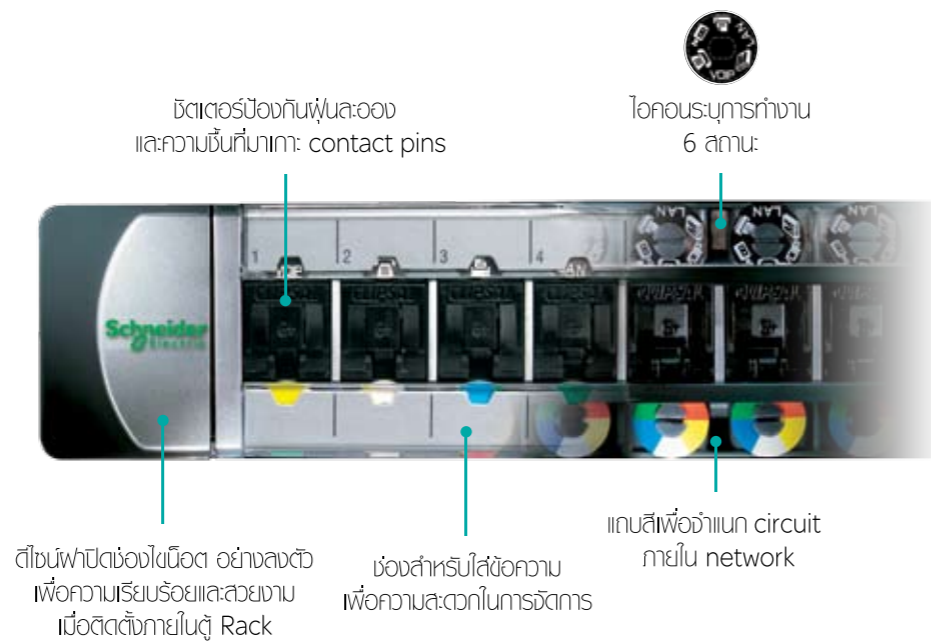

## Category 6+ 24 Port Fully Featured Patch Panel

Cat.No. ACTPP6U24SHC

Schneider Electric ได้จัดสิทธิบัตรด้านเทคโนโลยี ID-6™ ที่มีความโดดเด่นเป็นเอกลักษณ์ ในเรื่องของ Labelling ที่จับรูปแบบกราฟฟิกและสี ซึ่งทำหน้าที่บอกสถานะการทำงานของแต่ละ outlet ได้สูงสุดถึง 6 สถานะ เพื่อความสะดวกในการจัดการ

## Category 6+ 24 Port Shuttered Patch Panel

Cat.No. ACTPP6U24SHS

## Cable Management Panel

Cat.No. ACTRJ1UCMPC

แผงจัดสายหน้าตู้ Rack ที่ได้รับการออกแบบมาเป็นพิเศษ เพื่ออำนวยความสะดวกให้กับผู้ใช้งาน เมื่อใช้ร่วมกับอุปกรณ์อื่นๆ ของ Schneider Electric