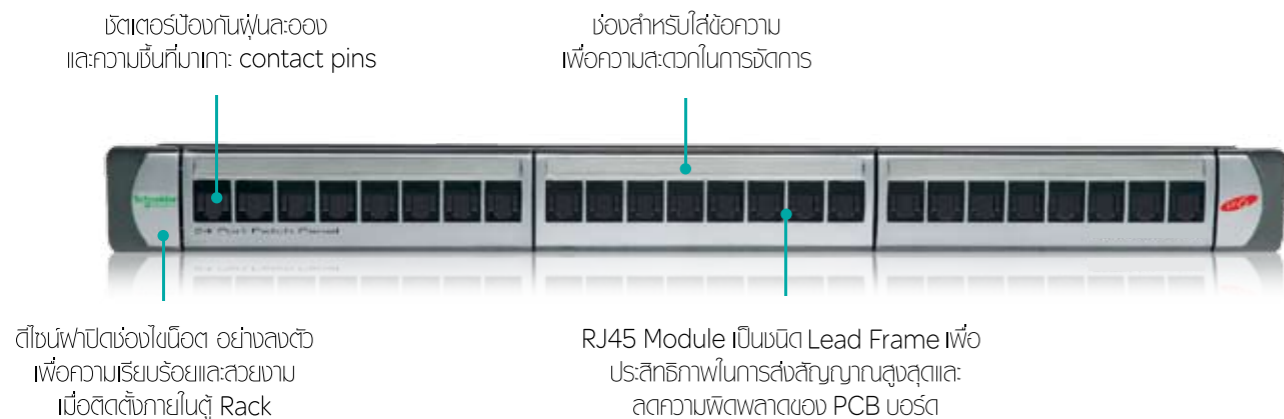

## Category 6+ 24 Port Fully Featured Patch Panel

Cat.No. ACTPP6U24SHC

Schneider Electric ได้จัดสิทธิบัตรด้านเทคโนโลยี ID-6™ ที่มีความโดดเด่นเป็นเอกลักษณ์ ในเรื่องของ Labelling ที่จับรูปแบบกราฟฟิกและสี ซึ่งทำหน้าที่บอกสถานะการทำงานของแต่ละ outlet ได้สูงสุดถึง 6 สถานะ เพื่อความสะดวกในการจัดการ

## Category 6+ 24 Port Shuttered Patch Panel

Cat.No. ACTPP6U24SHS

## Cable Management Panel

Cat.No. ACTRJ1UCMPC

แผงจัดสายหน้าตู้ Rack ที่ได้รับการออกแบบมาเป็นพิเศษ เพื่ออำนวยความสะดวกให้กับผู้ใช้งาน เมื่อใช้ร่วมกับอุปกรณ์อื่นๆ ของ Schneider Electric